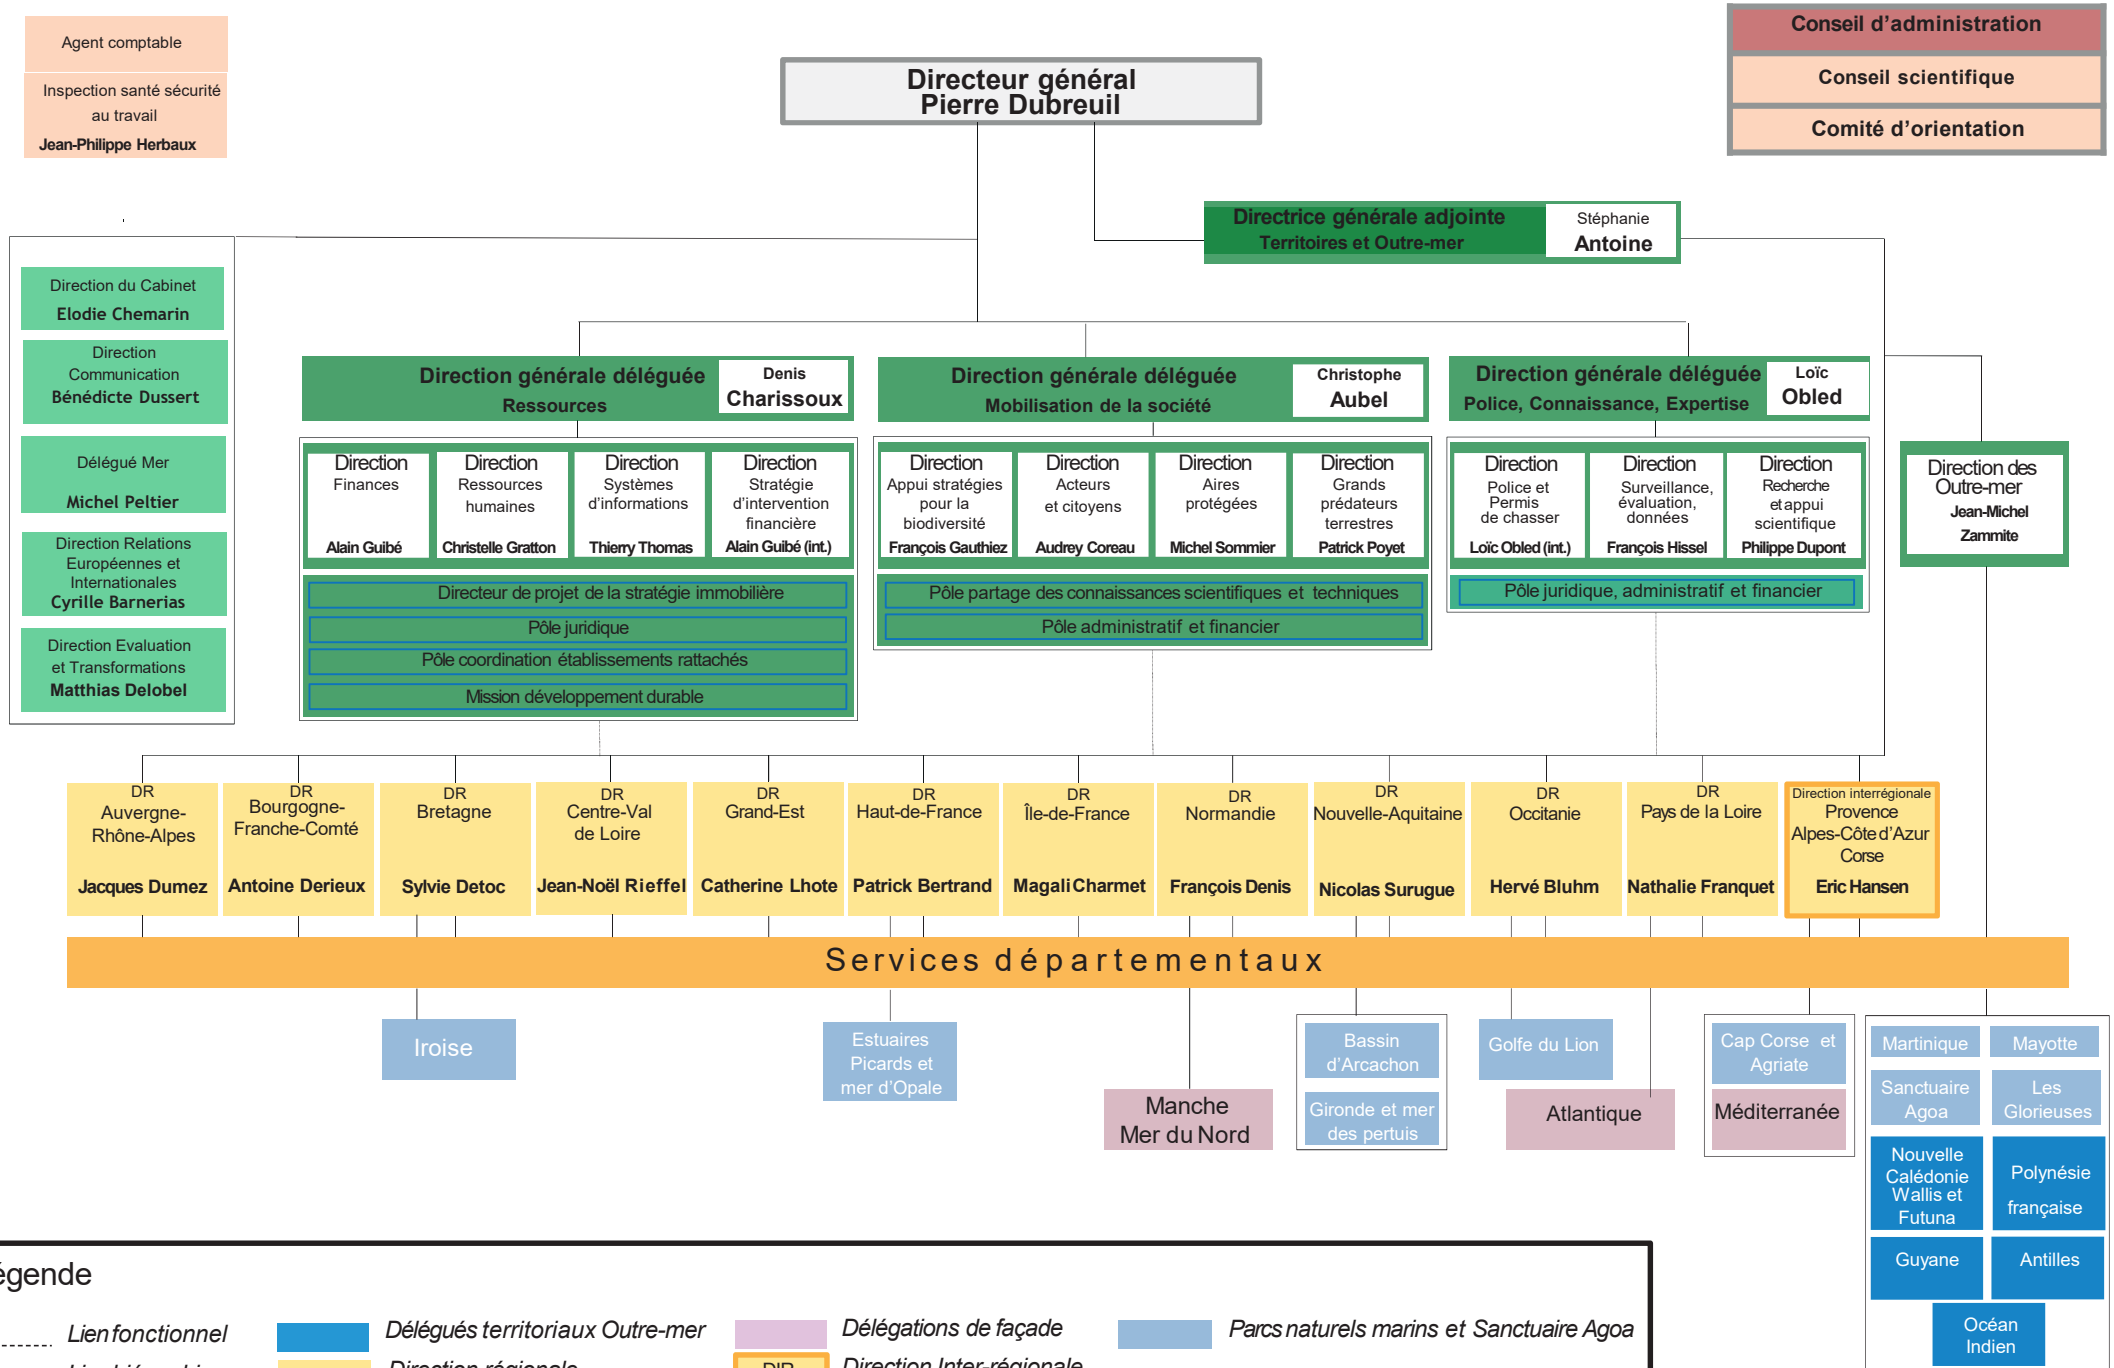

Macro-organigramme de l'Office français de la biodiversité

Légende

- Lien fonctionnel
- Lien hiérarchique
- Délégués territoriaux Outre-mer
- Direction régionale
- Délégations de façade
- DIR Direction Inter-régionale
- Parcs naturels marins et Sanctuaire Agoa