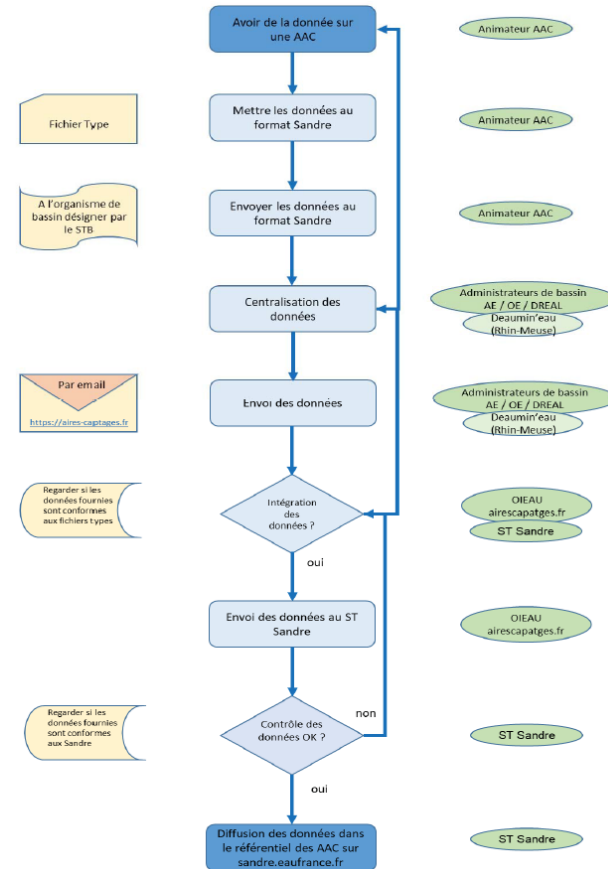

► Aires d'Alimentation de Captage

Schéma des flux

Aires d'Alimentation de Captages

Schéma des flux - global

Aires d'Alimentation de Captages

Schéma des flux – partie 1

Aires d'Alimentation de Captages

Schéma des flux – partie 2

Comment

Actions

Acteurs

Aires d'Alimentation de Captages

Schéma des flux – avis AE et DREALs DB

Organisation	Avis
AE.Rhône-Méditerranée-Corse	positif
AE.Seine-Normandie	
AE.Adour-Garonne	positif
AE.Loire-Bretagne	négatif
AE.Rhin-Meuse	positif
AE.Artois-Picardie	positif
DREAL Centre-Val de Loire	positif
DREAL Auvergne-Rhône-Alpes	positif
DREAL Centre	positif
DEAL Guadeloupe	positif
DREAL Grand-Est	positif
DRIEE IF/DBSN	négatif