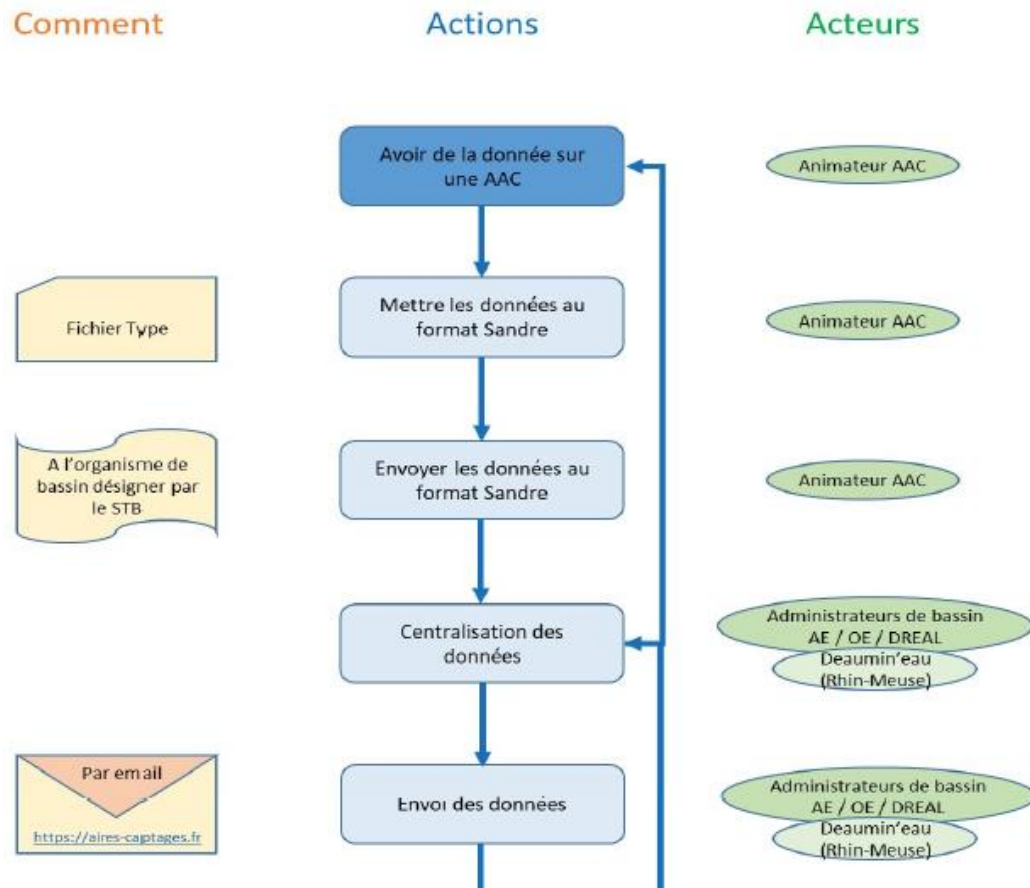

► Aires d'Alimentation de Captage

Schéma des flux

Aires d'Alimentation de Captages

Schéma des flux - global

Aires d'Alimentation de Captages

Schéma des flux – partie 1

Aires d'Alimentation de Captages

Schéma des flux – partie 2

Comment

Actions

Acteurs

Aires d'Alimentation de Captages

Schéma des flux – avis AE et DREALs DB

Organisation	Avis
AE.Rhône-Méditerranée-Corse	positif
AE.Seine-Normandie	
AE.Adour-Garonne	positif
AE.Loire-Bretagne	négatif
AE.Rhin-Meuse	positif
AE.Artois-Picardie	positif
DREAL Centre-Val de Loire	positif
DREAL Auvergne-Rhône-Alpes	positif
DREAL Centre	positif
DEAL Guadeloupe	positif
DREAL Grand-Est	positif
DRIEE IF/DBSN	négatif