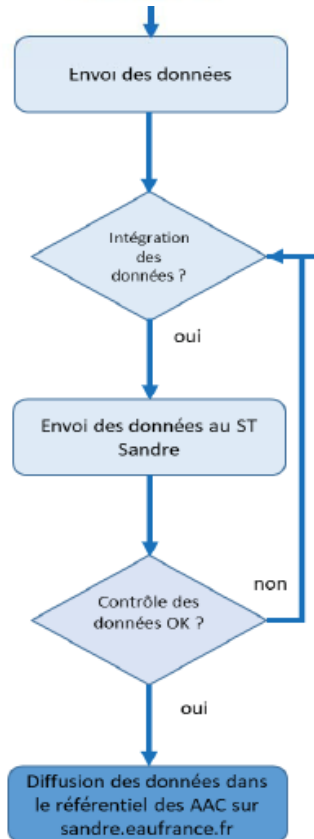

► Aires d'Alimentation de Captage

Schéma des flux

Aires d'Alimentation de Captages

Schéma des flux - global

Aires d'Alimentation de Captages

Schéma des flux – partie 1

Aires d'Alimentation de Captages

Schéma des flux – partie 2

Comment

Actions

Acteurs

Aires d'Alimentation de Captages

Schéma des flux – avis AE et DREALs DB

Organisation	Avis
AE.Rhône-Méditerranée-Corse	positif
AE.Seine-Normandie	
AE.Adour-Garonne	positif
AE.Loire-Bretagne	négatif
AE.Rhin-Meuse	positif
AE.Artois-Picardie	positif
DREAL Centre-Val de Loire	positif
DREAL Auvergne-Rhône-Alpes	positif
DREAL Centre	positif
DEAL Guadeloupe	positif
DREAL Grand-Est	positif
DRIEE IF/DBSN	négatif