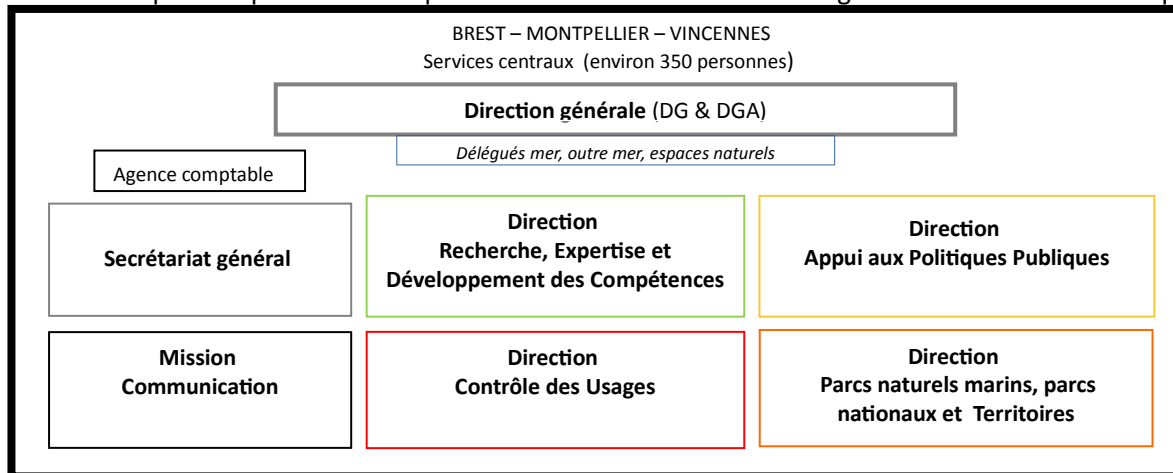

AGENCE FRANÇAISE POUR LA BIODIVERSITÉ

Etablissement public du MEEM

Une organisation multipolaire qui valorise l'expérience des 4 établissements intégrés au service de la reconquête de la biodiversité

Implantations territoriales
(environ 850 personnes)

Directions Régionales AFB et leurs services départementaux

7 directions régionales

Grand Est, Ile de France, Centre, Bourgogne Franche Comté,
Auvergne Rhône-Alpes, Nouvelle Aquitaine, Occitanie

3 directions interrégionales

Bretagne Pays de Loire, Hauts de France-Normandie,
PACA Corse

1 direction interrégionale outre mer

8 Parcs naturels marins

Iroise, Mayotte, Glorieuses, Golfe du Lion, Estuaires Picards et Mer d'Opale, Bassin d'Arcachon, Estuaire de la Gironde et Mer des Pertuis, Cap Corse et Agriate

2 missions d'étude de PNM

Golfe Normand Breton et Martinique

Sanctuaire Agoa

6 Antennes de façades

Manche-mer du Nord, Atlantique, Méditerranée, Polynésie française, Nouvelle-Calédonie, Antilles

Parcs Nationaux (établissements rattachés)