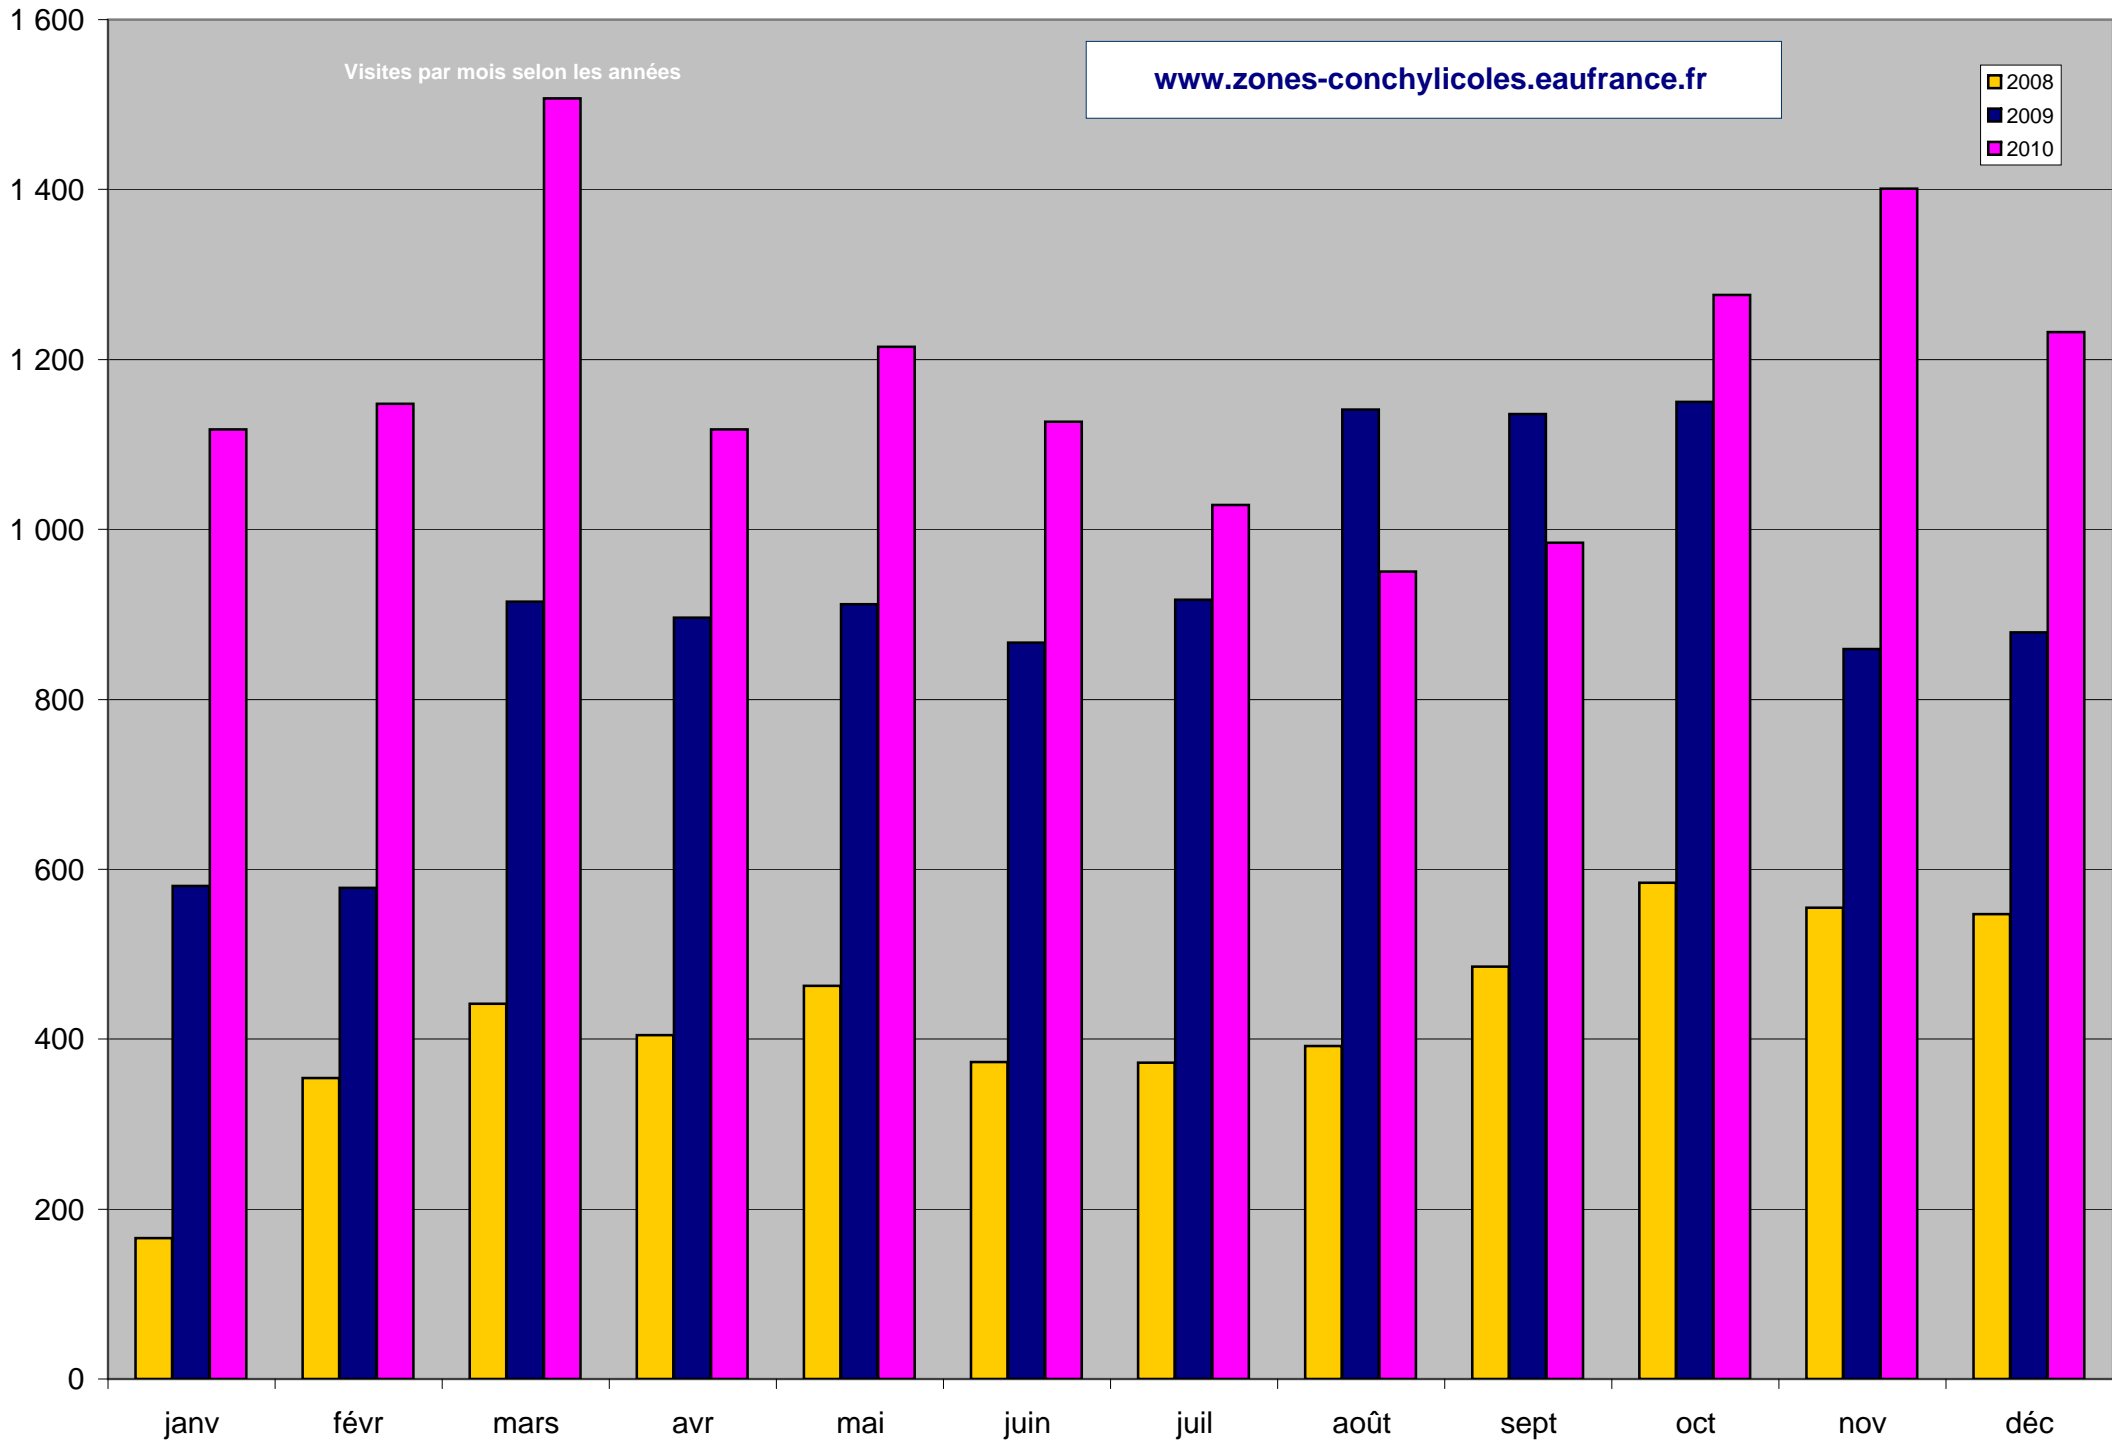

Visites par mois selon les années

[www.zones-conchylicoles.eaufrance.fr](http://www.zones-conchylicoles.eaufrance.fr)

Visites par mois

[www.documentation.eaufrance.fr](http://www.documentation.eaufrance.fr)

■ 2009  
■ 2010