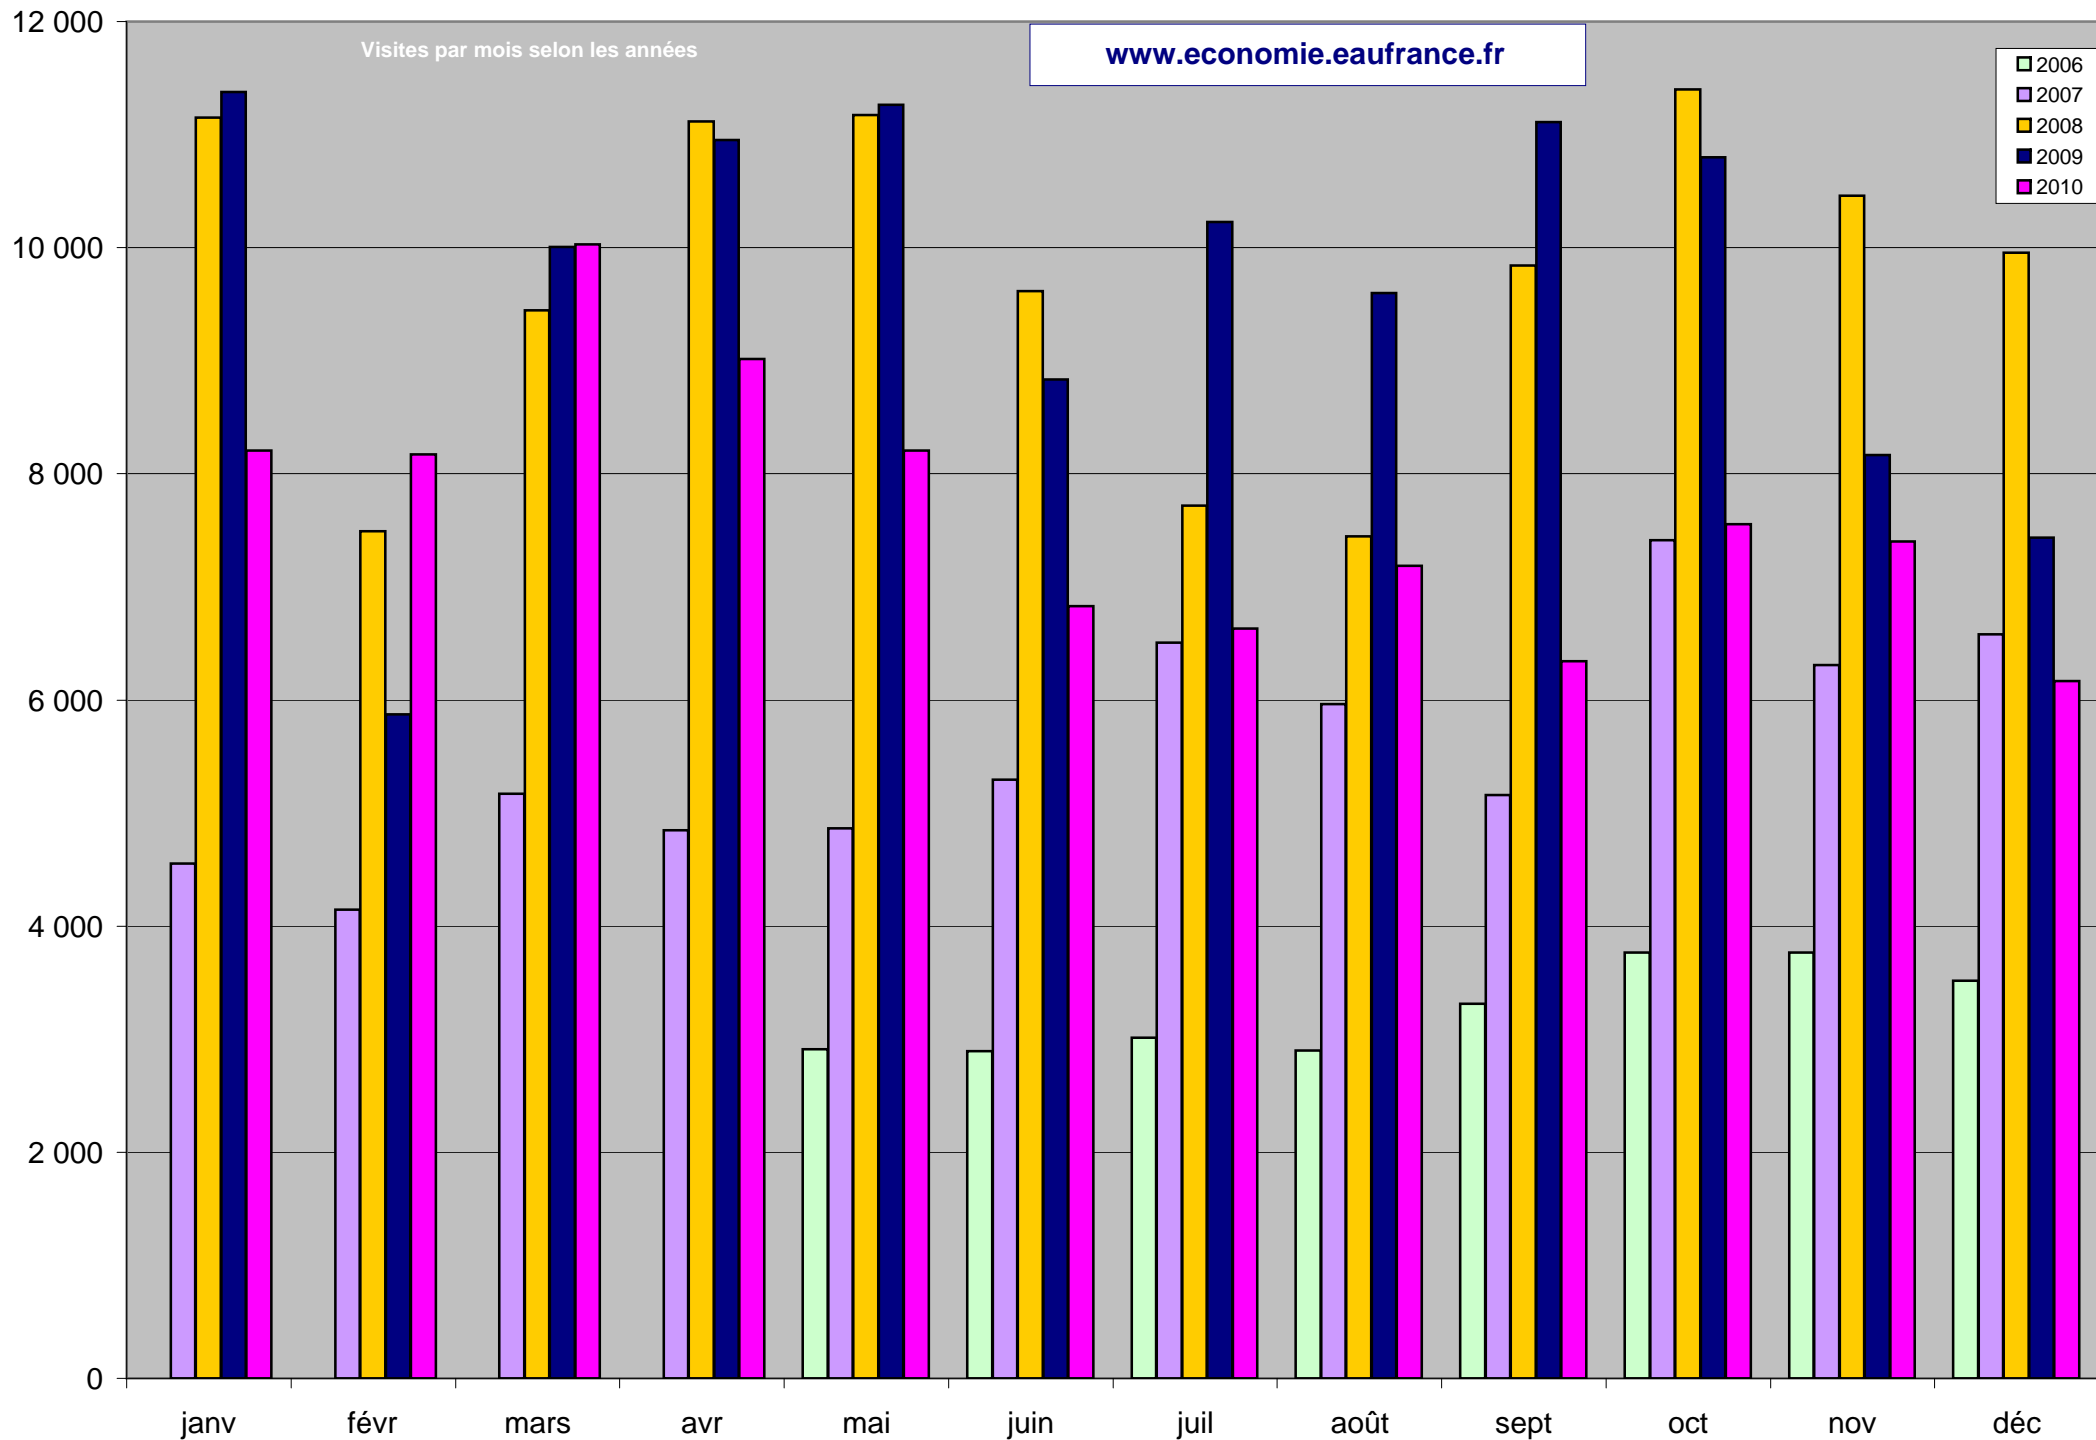

Visites par mois selon les années

[www.zones-conchylicoles.eaufrance.fr](http://www.zones-conchylicoles.eaufrance.fr)

Visites par mois

[www.documentation.eaufrance.fr](http://www.documentation.eaufrance.fr)

■ 2009  
■ 2010